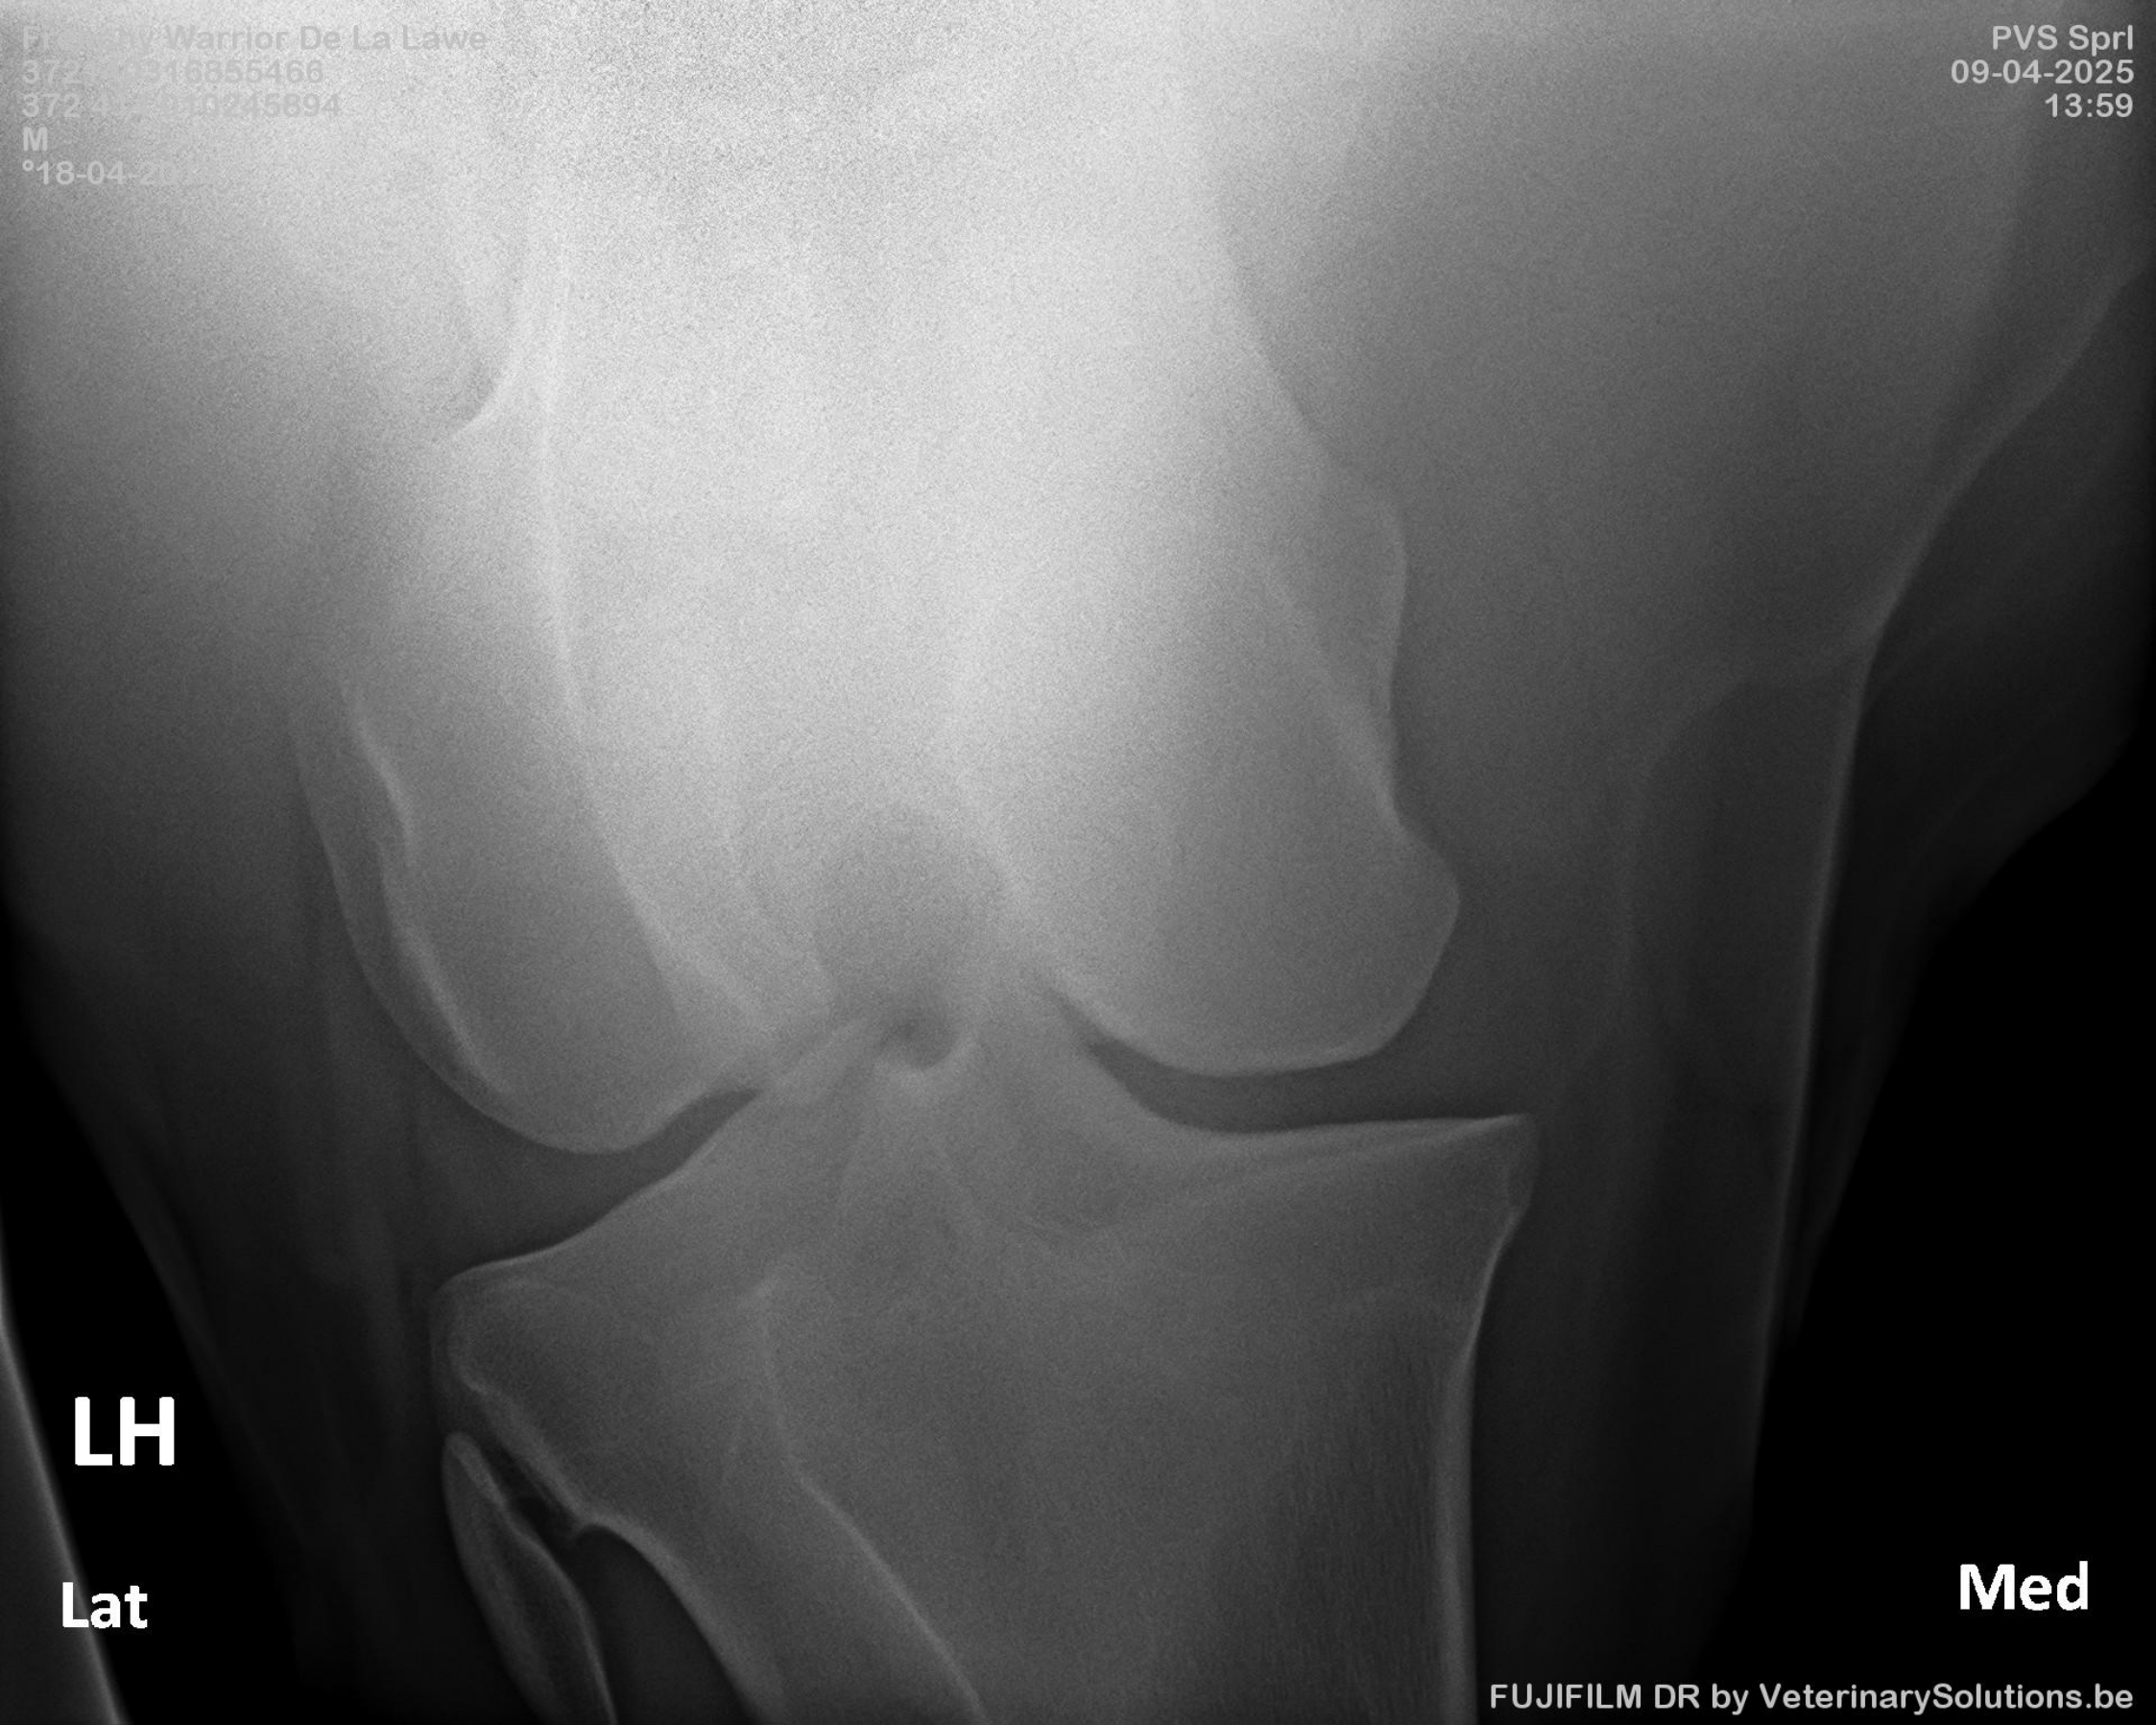

Freddy Warrior De La Lawe
372400316855466
372400310245894
M
°18-04-20

PVS Sprl
09-04-2025
13:59

LH

Lat

Med