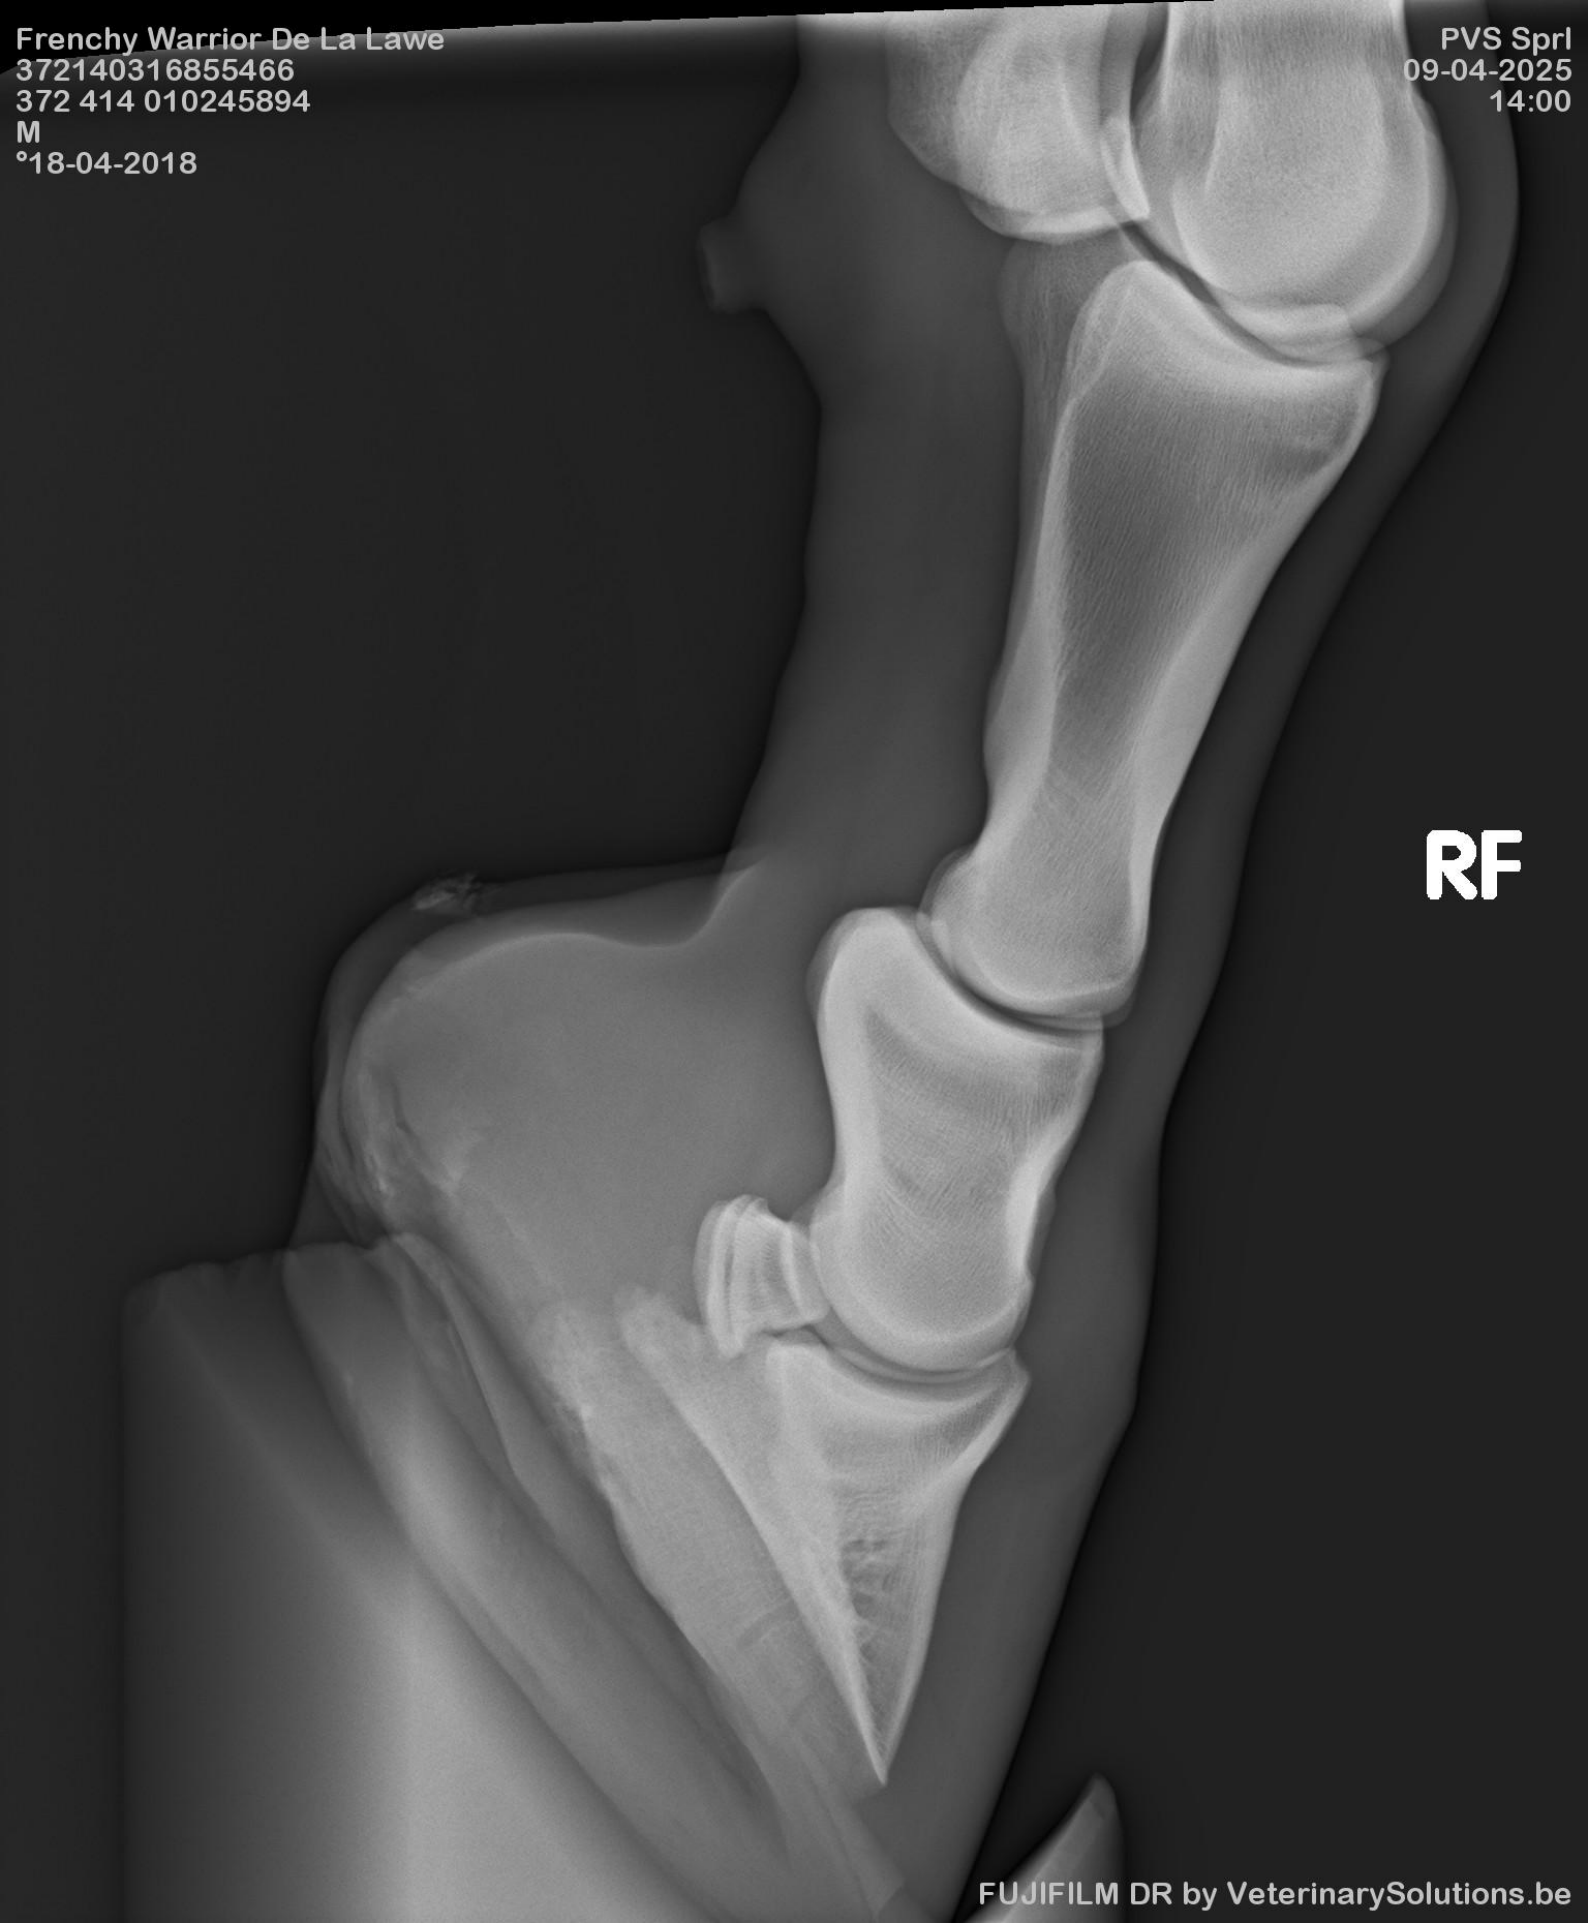

Frenchy Warrior De La Lawe
372140316855466
372 414 010245894
M
°18-04-2018

PVS Sprl
09-04-2025
14:00

RF