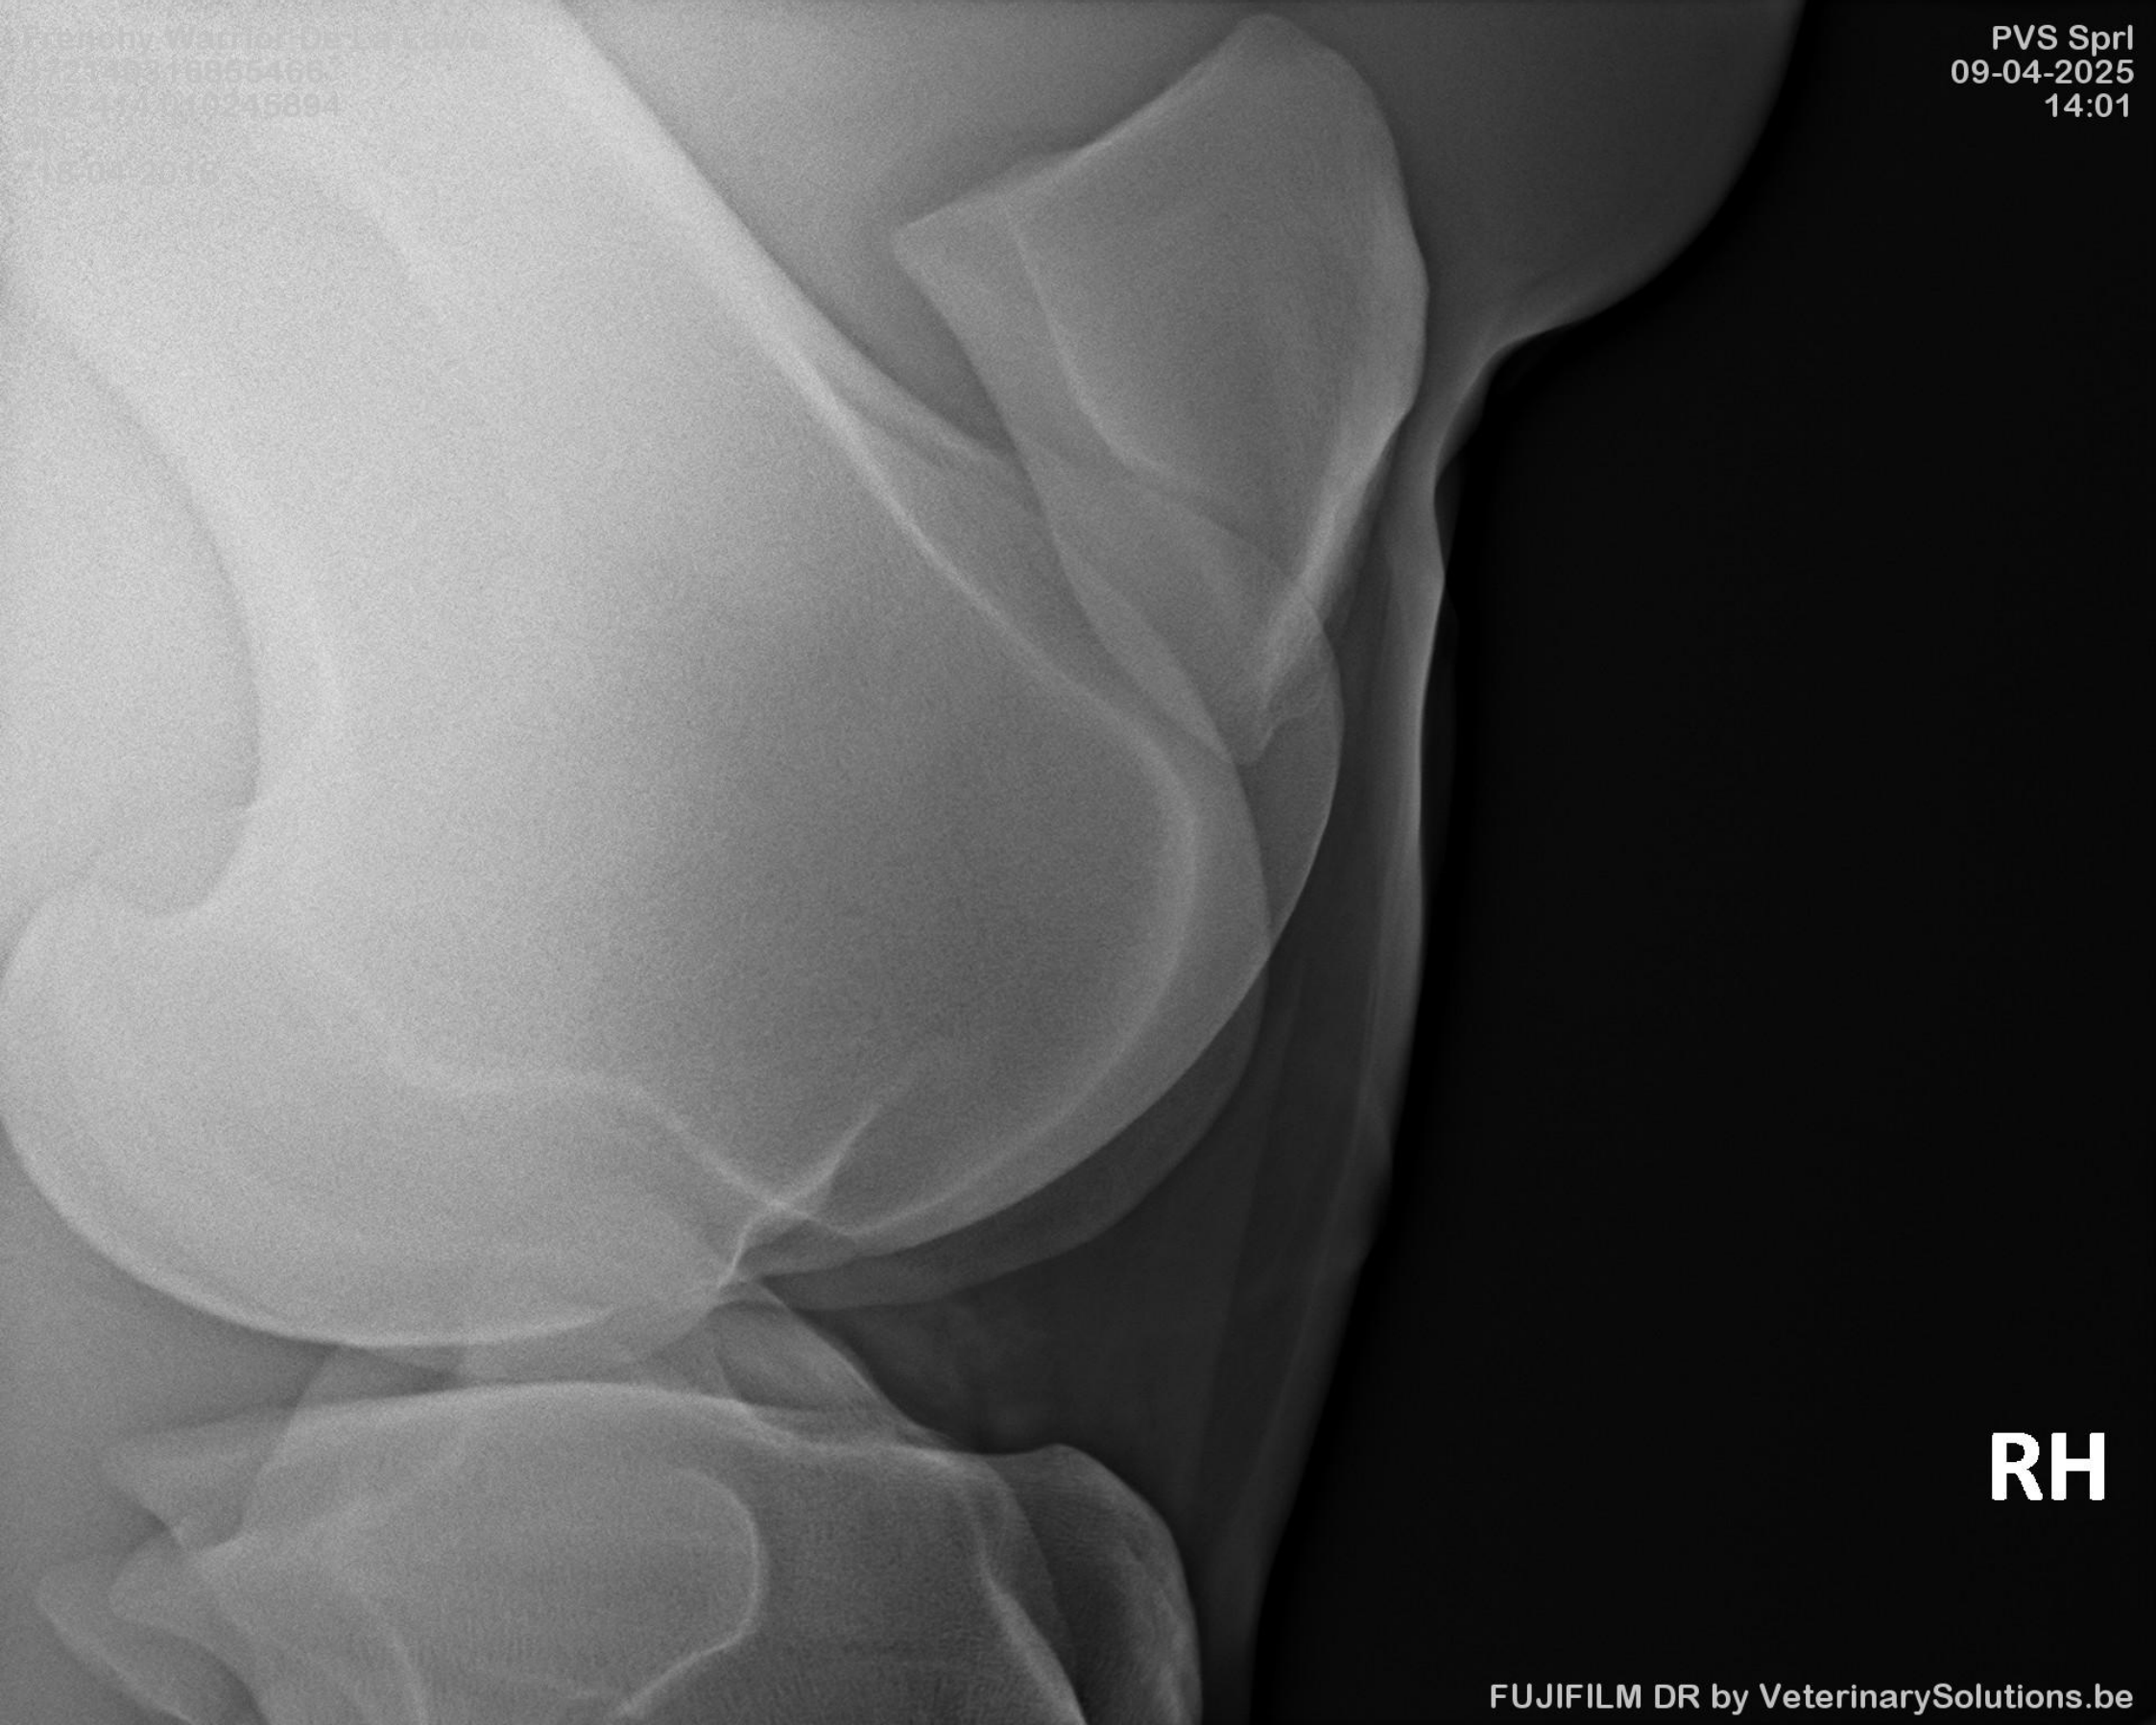

RH

Frenchy Warrior De La Lawe
372140316855466
372 414 010245894
M
°18-04-2018

PVS Sprl
09-04-2025
14:01

RH

Terence Wagner-Dr. Le Grange
721433 18855466
2474 010245894
18-04-2018

PVS Sprl
09-04-2025
14:01

RH