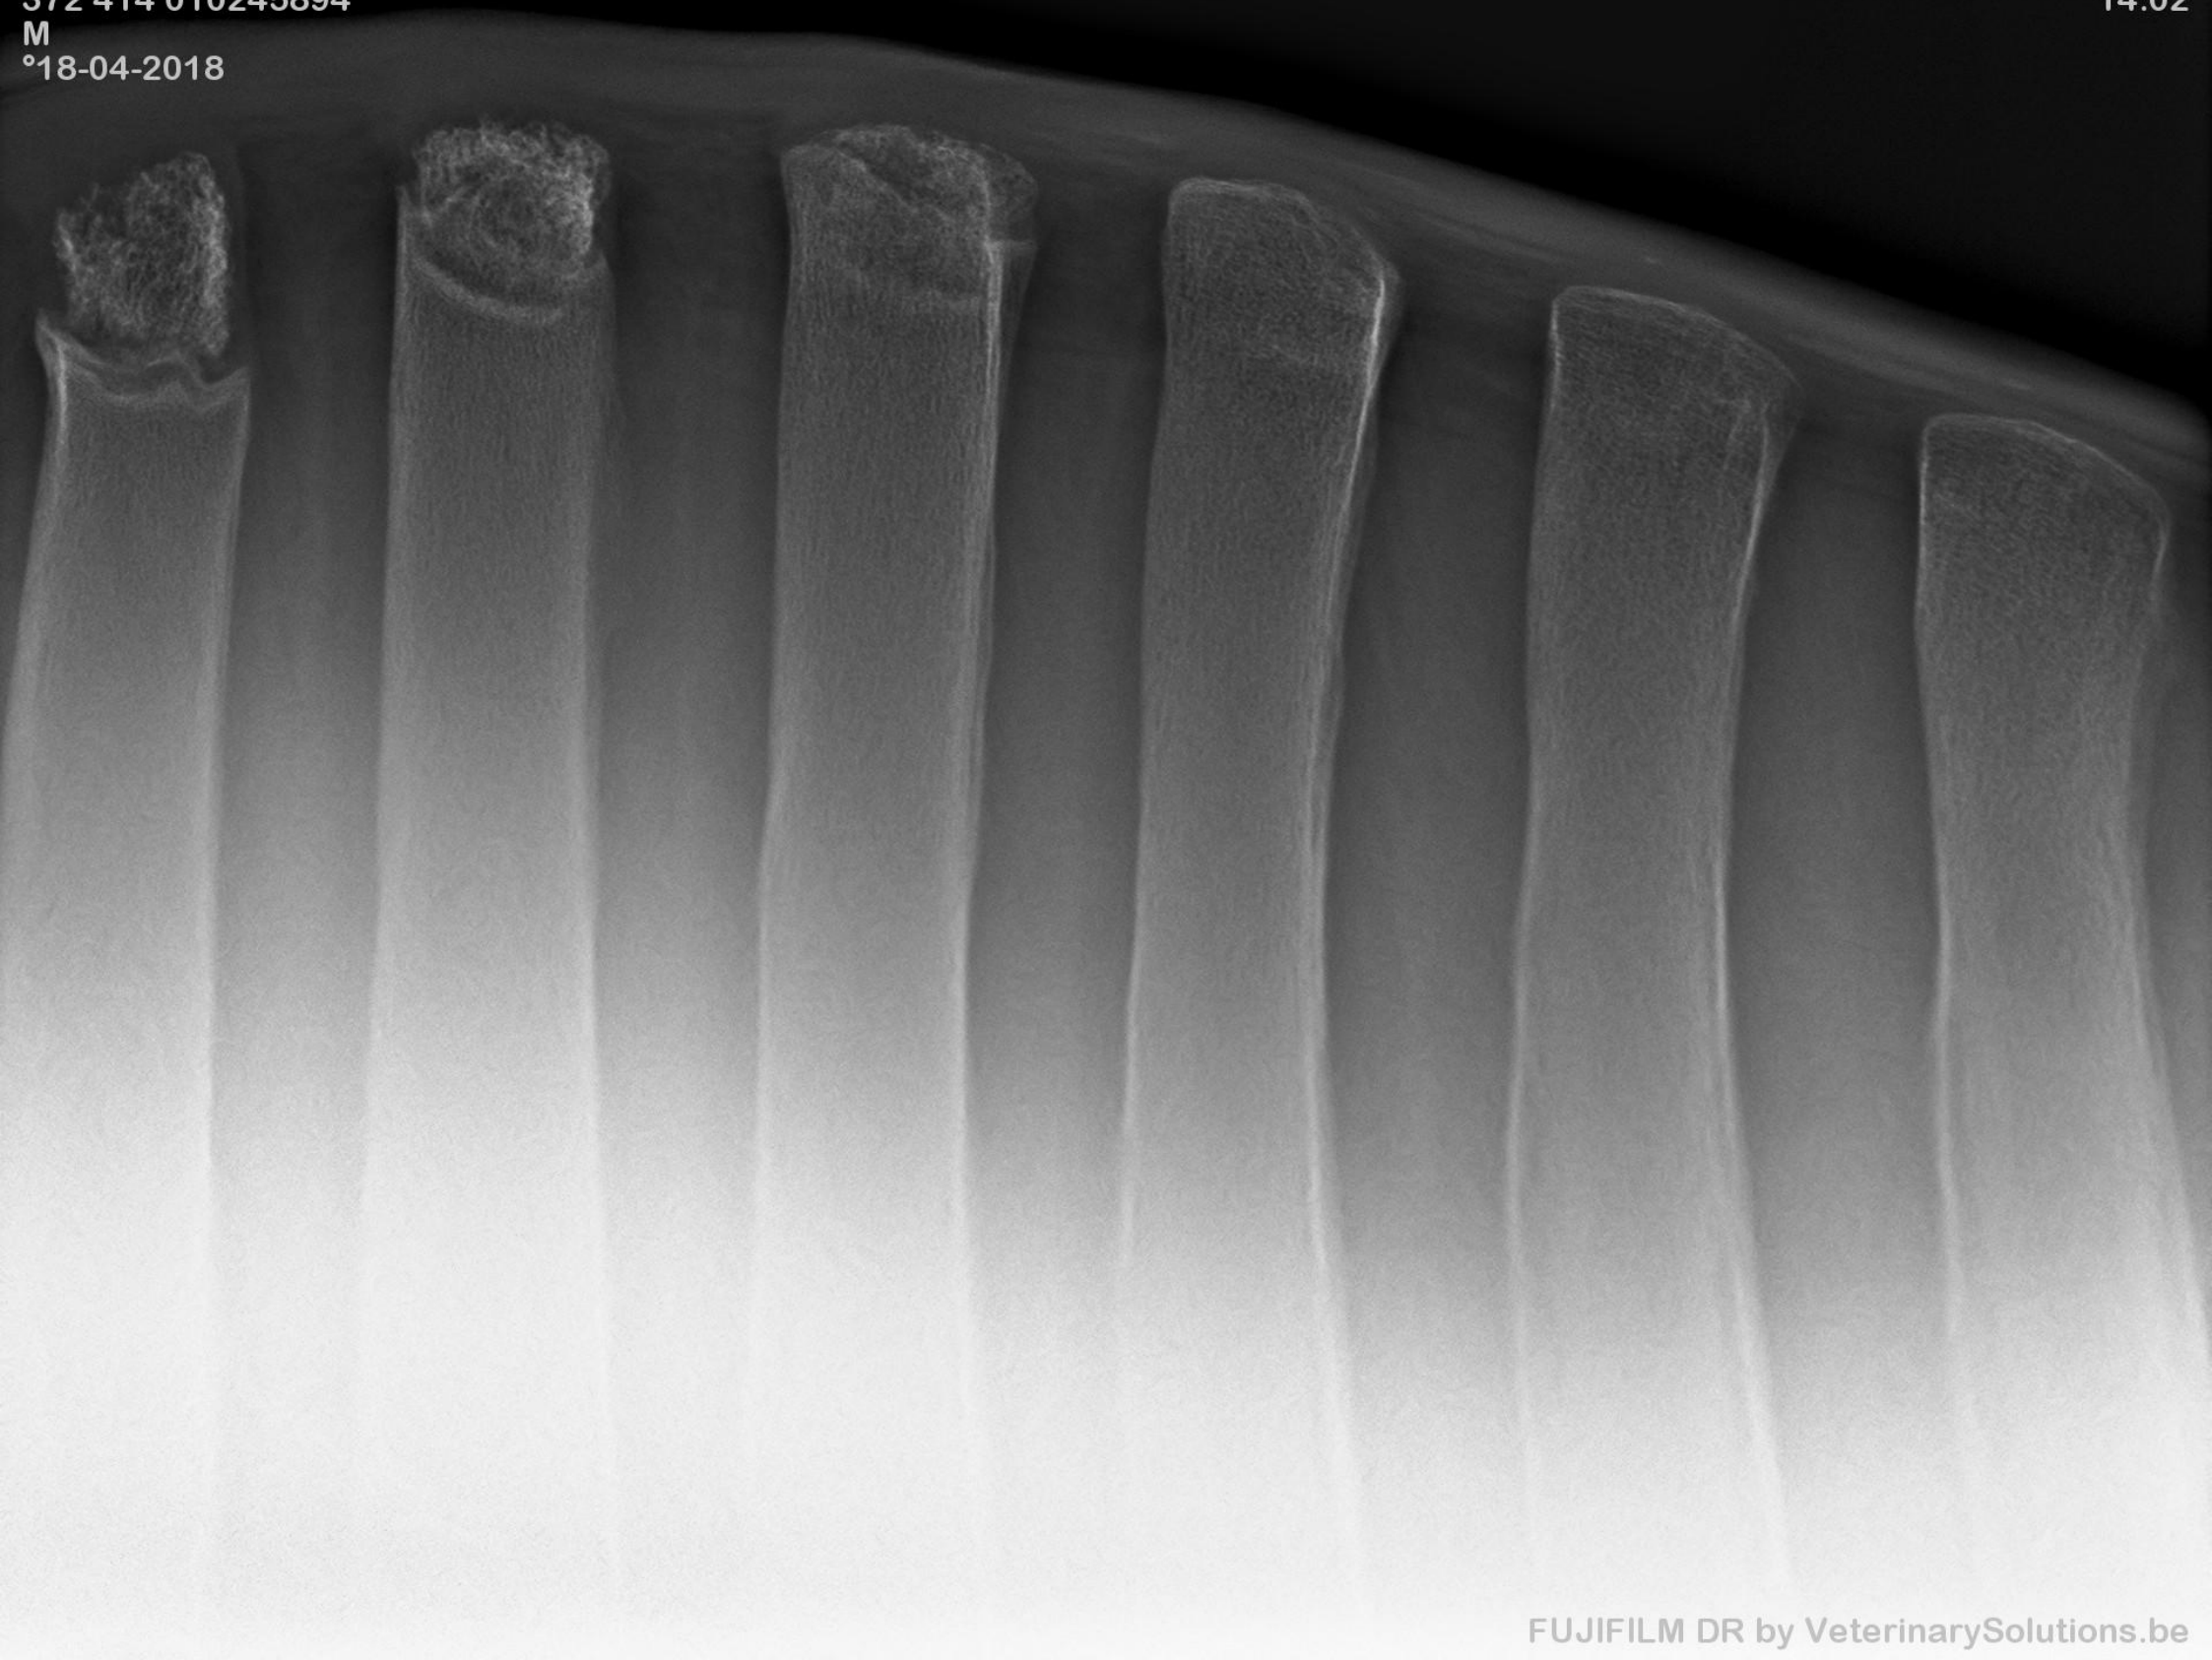

Frenchy Warrior De La Lawe
372140316855466
372 414 010245894
M
°18-04-2018

PVS Sprl
09-04-2025
14:01

Med

RH
Lat

Frenchy Warrior De La Lawe
372140316855466
372 414 010245894
M
°18-04-2018

PVS Sprl
09-04-2025
14:02