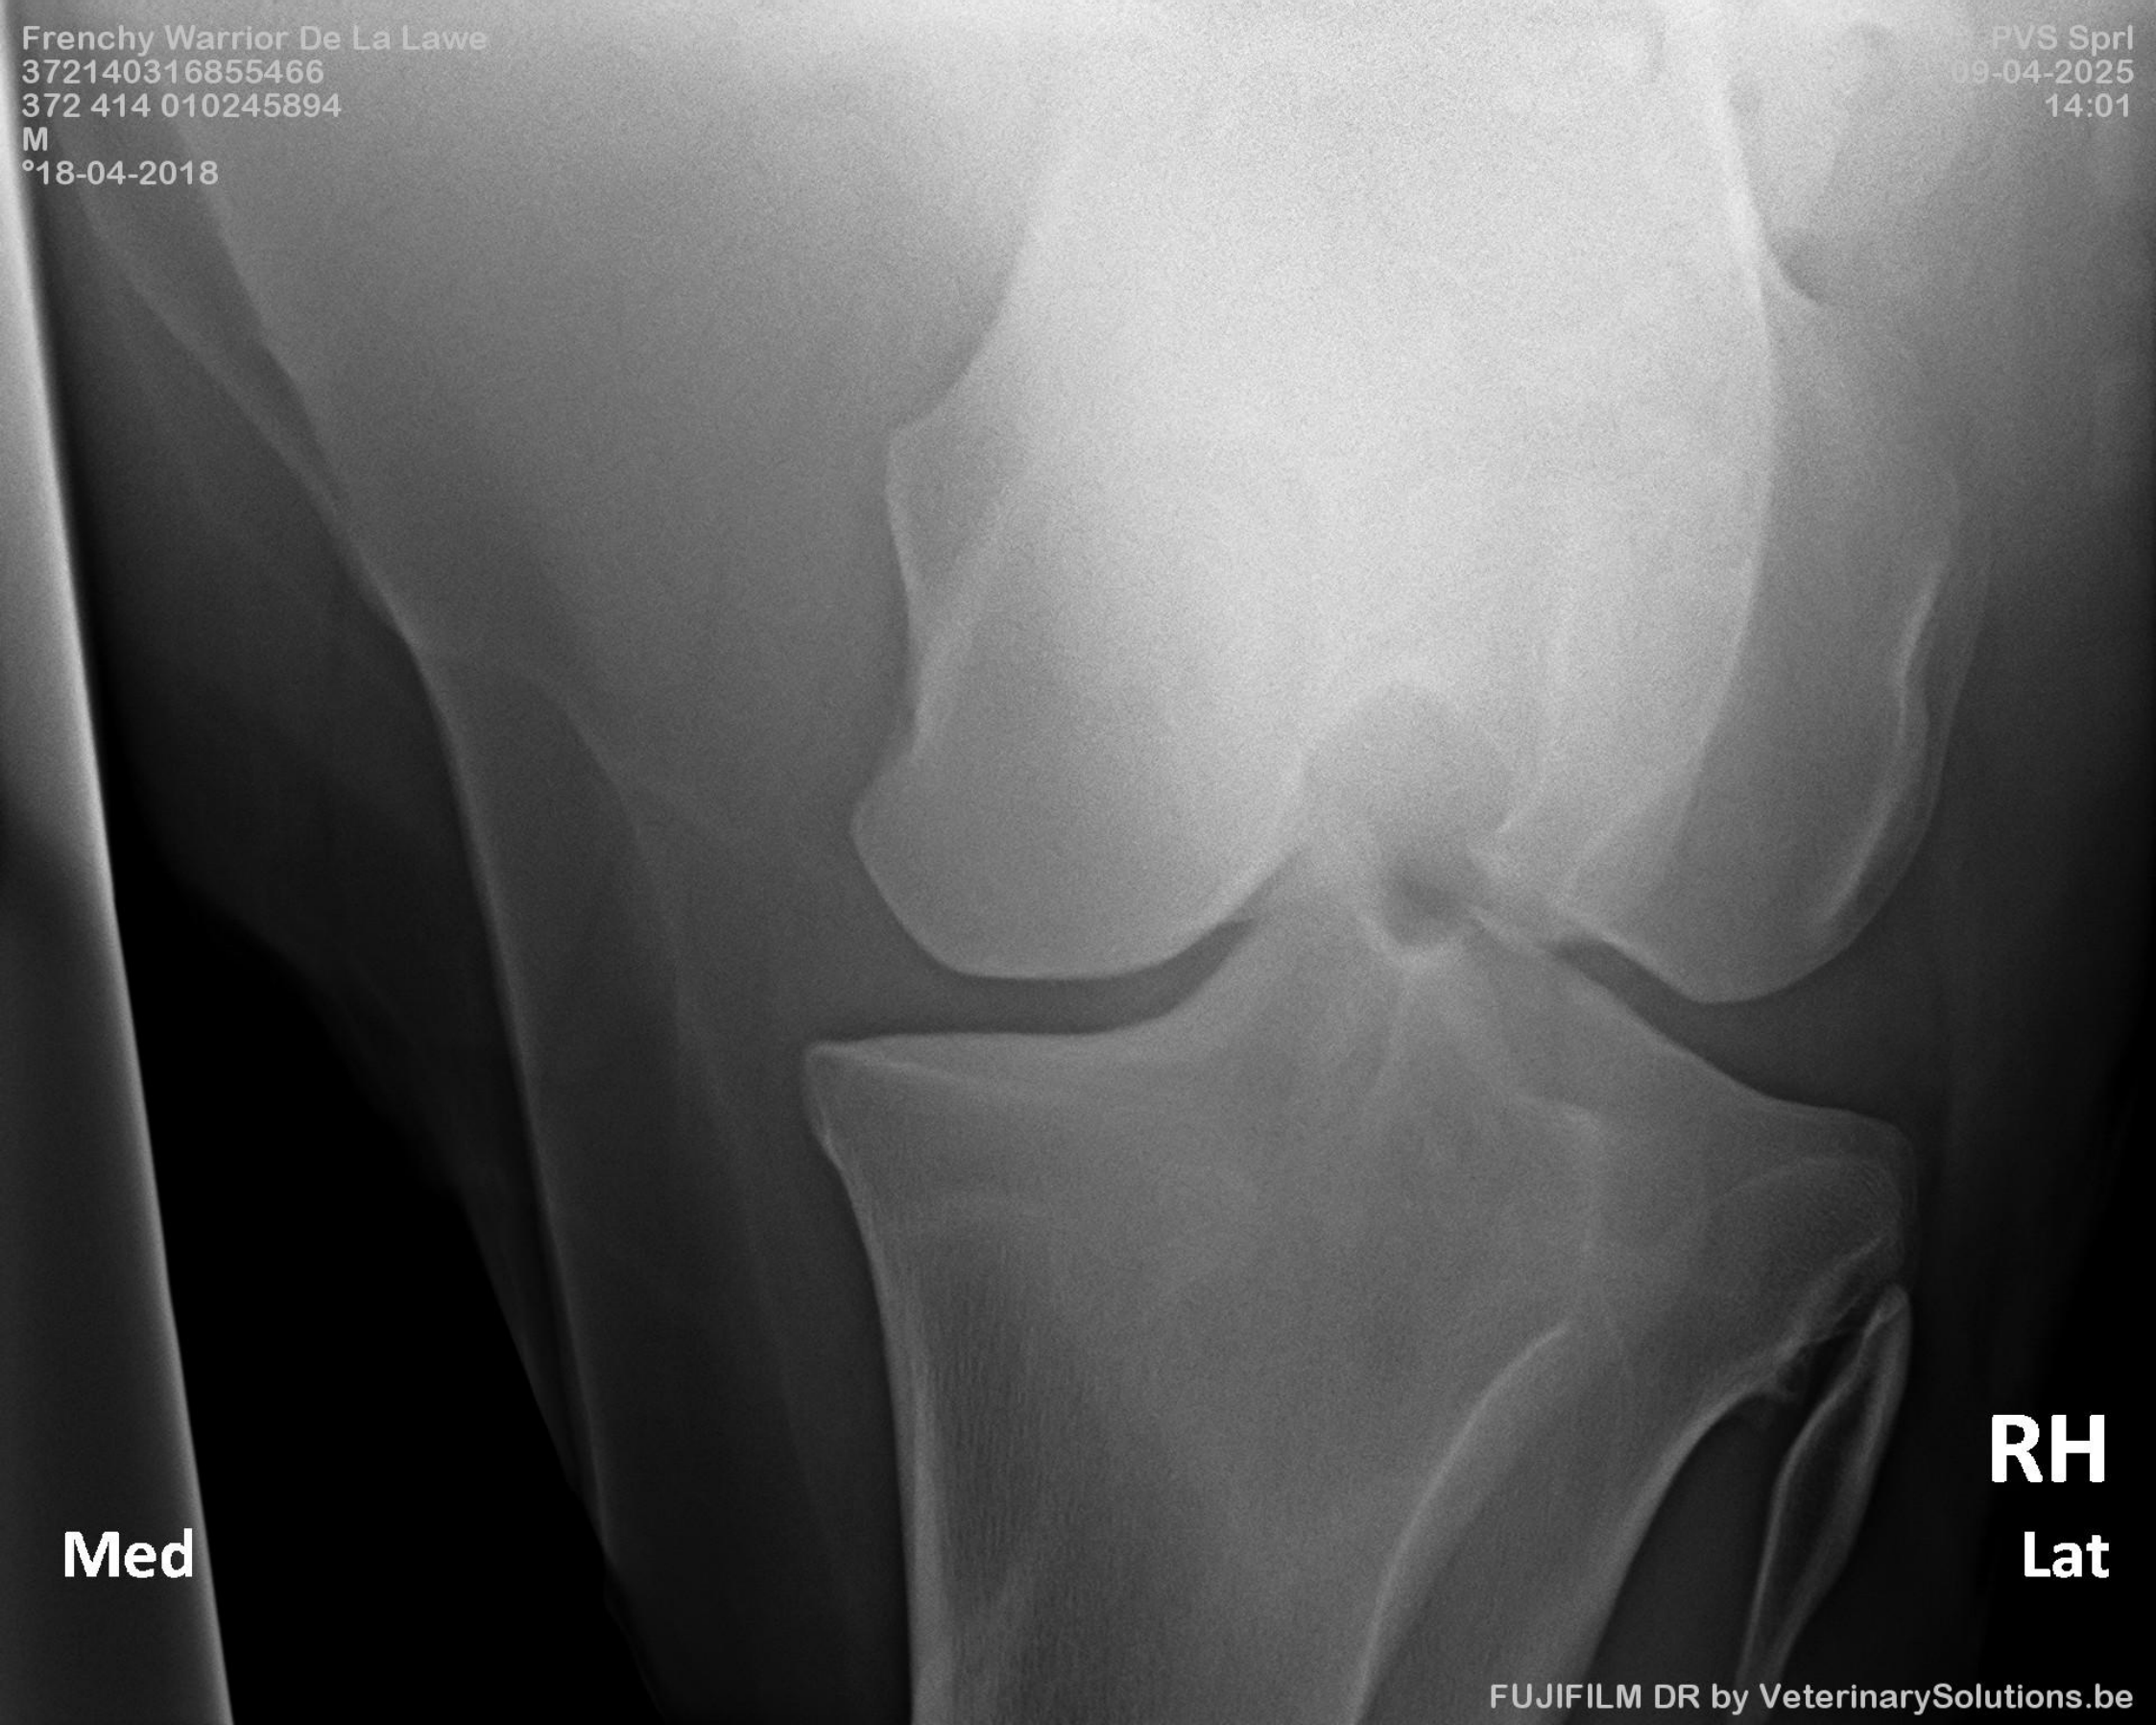

Frenchy Warrior De La Lawe
372140316855466
372 414 010245894
M
°18-04-2018

PVS Sprl
09-04-2025
14:01

Med

RH
Lat