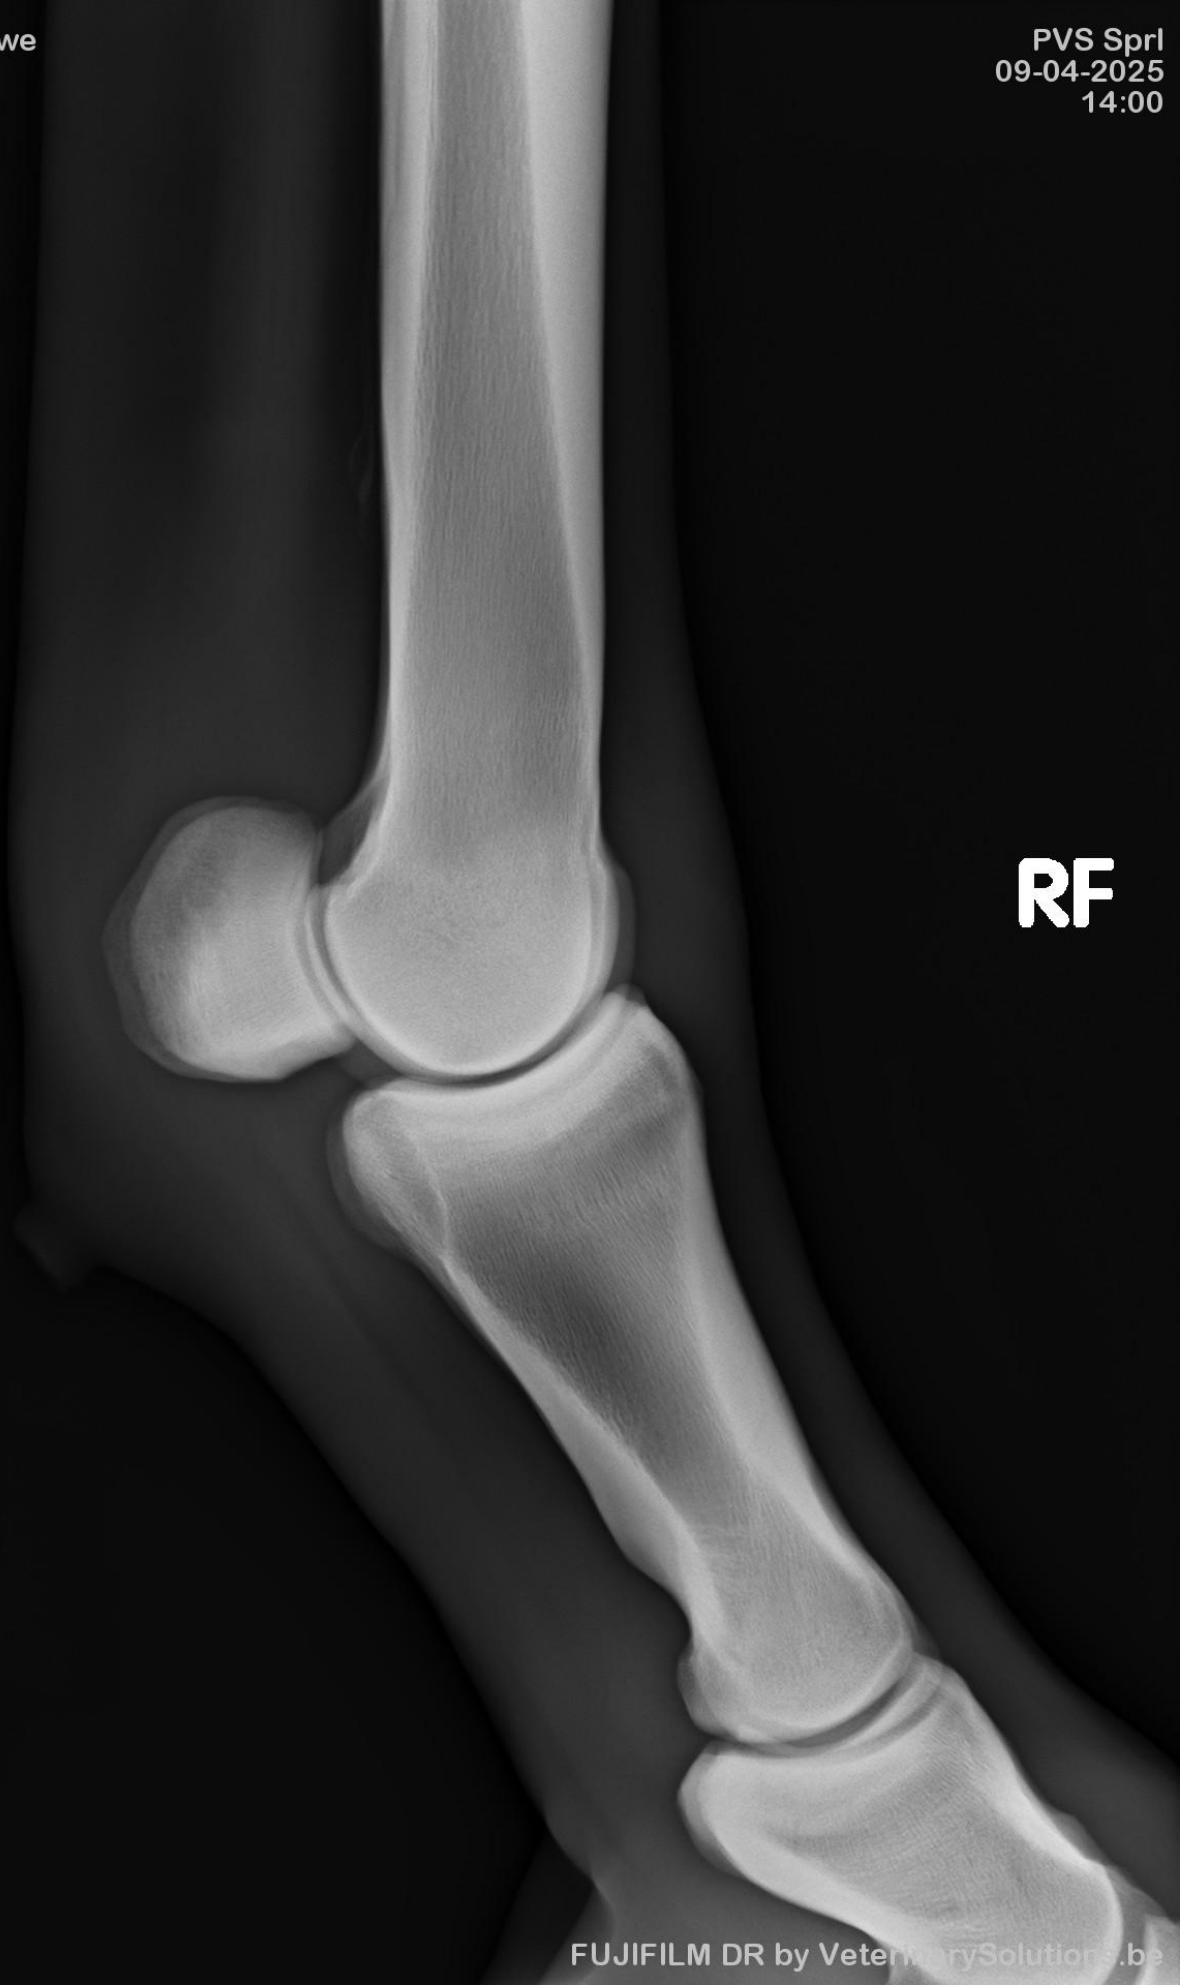

RF

Frenchy Warrior De La Lawe
372140316855466
372 414 010245894
M
°18-04-2018

PVS Sprl
09-04-2025
14:00

RF

Frenchy Warrior De La Lawe
372140316855466
372 414 010245894
M
°18-04-2018

PVS Sprl
09-04-2025
14:00